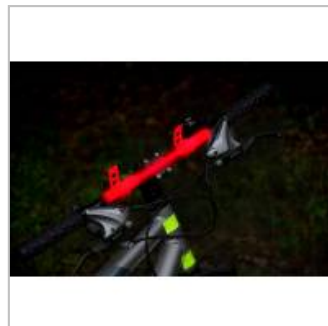

## Podłużna lampka do rowerów LED - silikonowa z mocowaniem - niebieska

**Cena produktu:** 43.05 zł

### Opis produktu:

- 2 silikonowe zaczepy do zamocowania do roweru
- budowany wąż LED
- kolor: bazyliowy zielony / niebieska
- światło migające wolno, szybko lub stałe
- zakres widoczności: 360 stopni
- widoczność do ponad 400 m
- zastosowanie: do ramy rowerowej, na koło, na koszyk rowerowy
- wymiar: 23,5 cm

Można dopasować do koloru roweru!