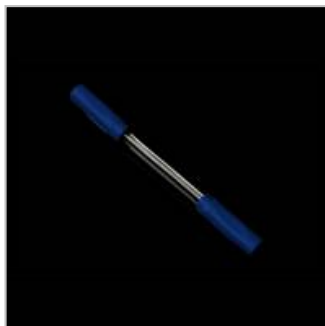

Podłużna lampka do rowerów LED - silikonowa z mocowaniem - niebieska

Cena produktu: 43.05 zł

Opis produktu:

- 2 silikonowe zaczepy do zamocowania do roweru
- budowany wąż LED
- kolor: bazyliowy zielony / niebieska
- światło migające wolno, szybko lub stałe
- zakres widoczności: 360 stopni
- widoczność do ponad 400 m
- zastosowanie: do ramy rowerowej, na koło, na koszyk rowerowy
- wymiar: 23,5 cm

Można dopasować do koloru roweru!