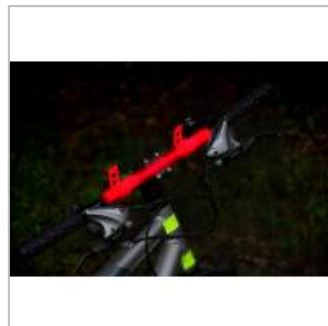

Podłużna lampka do rowerów LED - silikonowa z mocowaniem - niebieska

Cena produktu: 43.05 zł

Opis produktu:

- 2 silikonowe zaczepy do zamocowania do roweru
- budowany wąż LED
- kolor: bazyliowy zielony / niebieska
- światło migające wolno, szybko lub stałe
- zakres widoczności: 360 stopni
- widoczność do ponad 400 m
- zastosowanie: do ramy rowerowej, na koło, na koszyk rowerowy
- wymiar: 23,5 cm

Można dopasować do koloru roweru!