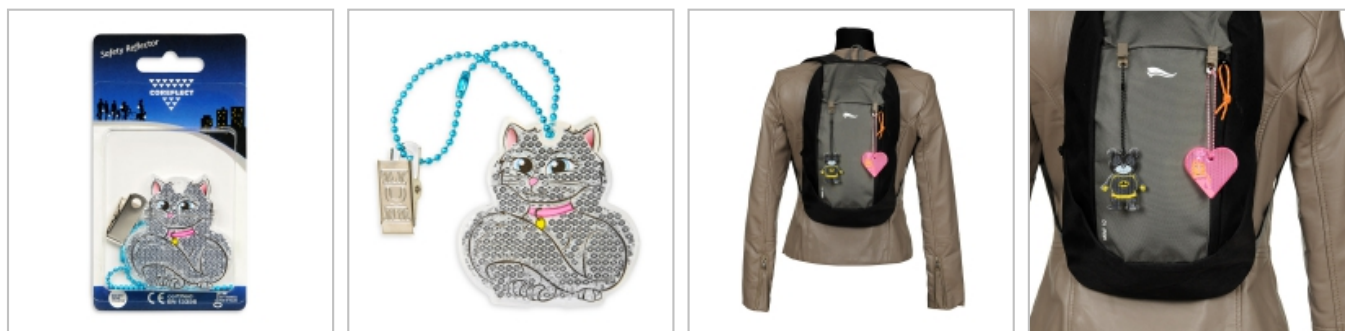

Zawieszka odblaskowa twarda premium z CE - KOT SILVER

Cena produktu: 9.22 zł

Opis produktu:

NOWOŚĆ!

Zawieszka odblaskowa twarda Coreflect - KOT SILVER.

COREFLECT najlepszej jakości zawieszki twarde z CE w niepowtarzalnych wzorach i kolorach.

Element odblaskowy który, odbija się w oczach kierowcy zbliżającego się auta, nie sposób go nie zauważyć! Pamiętaj! Każdy element odblaskowy czyni Cię lepiej widocznym.

- idealny gadżet / odblask do zamocowania do odzieży, plecaka, wózka dziecięcego
- w komplecie łańcuszek odblaskowy z żabką - zazwyczaj w kolorze zawieszki
- wymiary: 6-7 cm
- metoda znakowania: sitodruk lub tampondruk
- produkt certyfikowany CE EN 13356 (dla tego konkretnego modelu z nadrukiem)
- pakowane w kartonik lub w woreczek w przypadku indywidualnego nadruku